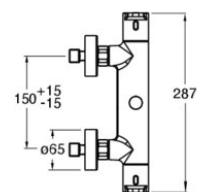

OG48613 : Colonne de douche thermostatique complète OMEGA

CRISTINA
RUBINETTERIE

ondyna

13 > noir mat

Caractéristiques

- Thermostatique, pomme de douche ABS 250 mm
- Douchette monojet, flexible lisse 150 cm
- Tube recoupable
- Largeur 398 mm
- Garantie 8 ans