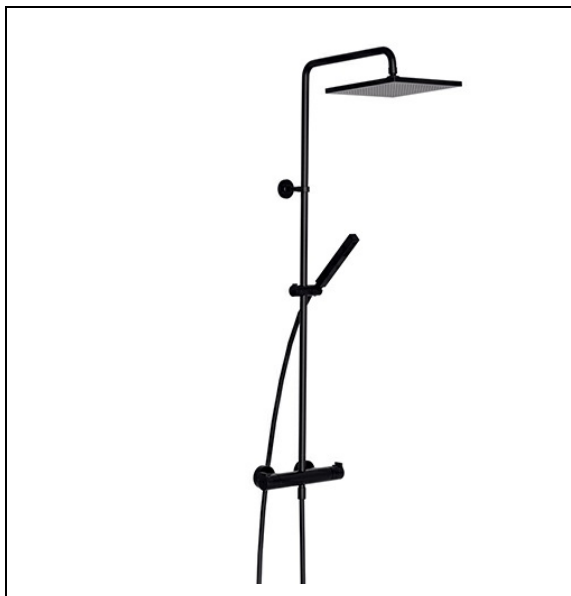

OG48613 : Colonne de douche thermostatique complète OMEGA

CRISTINA
RUBINETTERIE

ondyna

13 > noir mat

Caractéristiques

- Thermostatique, pomme de douche ABS 250 mm
- Douchette monojet, flexible lisse 150 cm
- Tube recoupable
- Largeur 398 mm
- Garantie 8 ans