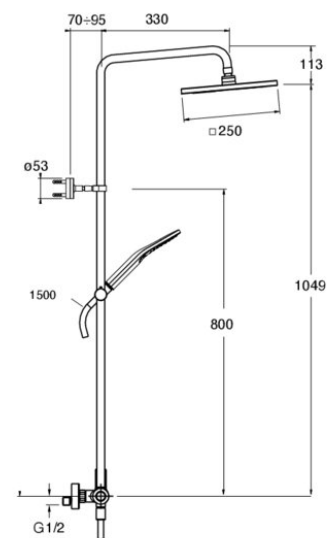

OG48613 : Colonne de douche thermostatique complète OMEGA

CRISTINA
RUBINETTERIE

ondyna

13 > noir mat

Caractéristiques

- Thermostatique, pomme de douche ABS 250 mm
- Douchette monojet, flexible lisse 150 cm
- Tube recoupable
- Largeur 398 mm
- Garantie 8 ans