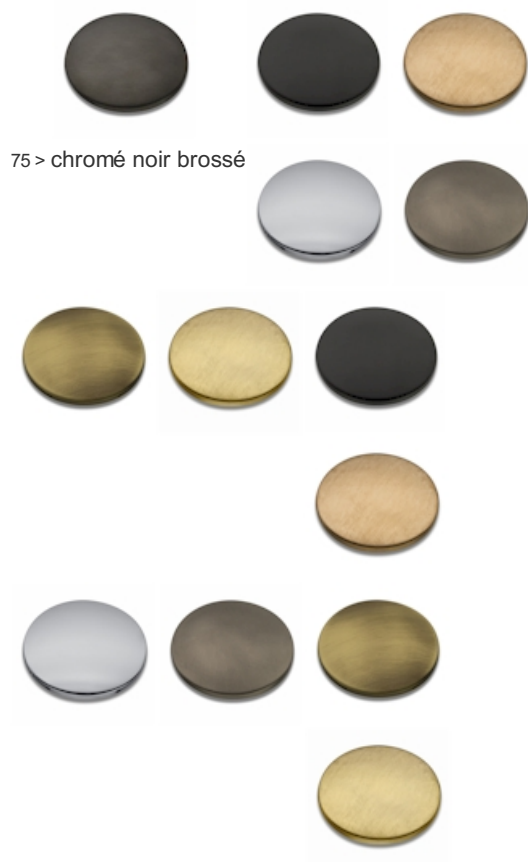

MSE621G75 : Sèche-serviettes électrique sans interrupteur chromé noir brossé SECHE-SERVIETTE

Caractéristiques

- A composer avec une ou plusieurs barres
- Barre seule laiton \varnothing 32 mm
- Rosace \varnothing 50 mm, finition moletée
- Diamètre 32 mm
- Garantie 3 ans