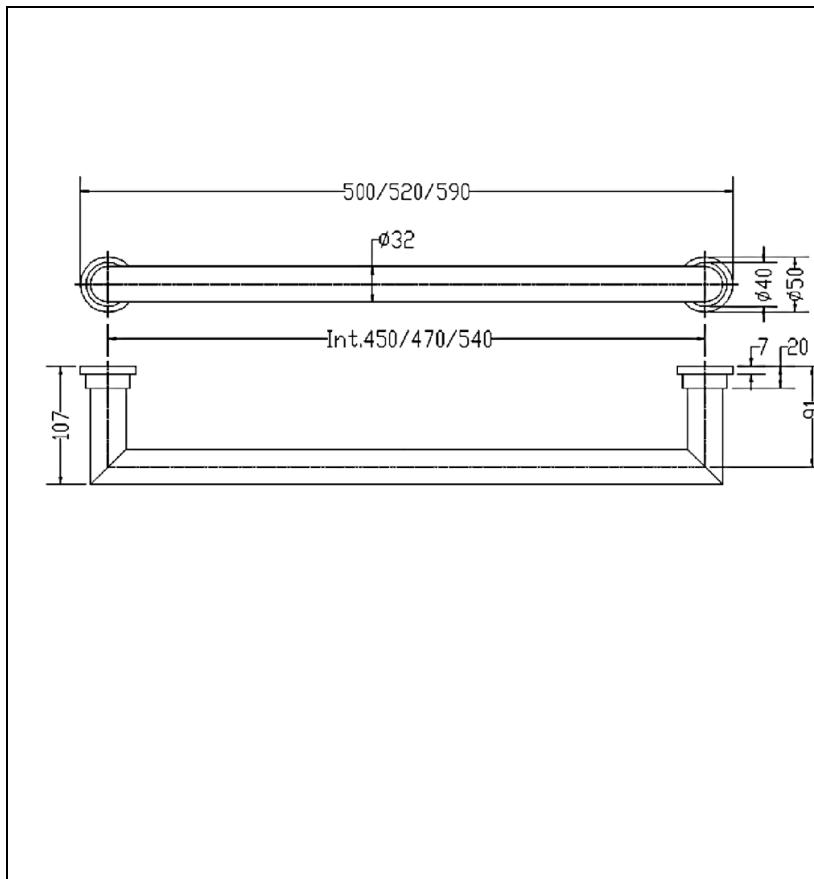

MSE621G75 : Sèche-serviettes électrique sans interrupteur chromé noir brossé SECHE-SERVIETTE

Caractéristiques

- A composer avec une ou plusieurs barres
- Barre seule laiton \varnothing 32 mm
- Rosace \varnothing 50 mm, finition moletée
- Diamètre 32 mm
- Garantie 3 ans