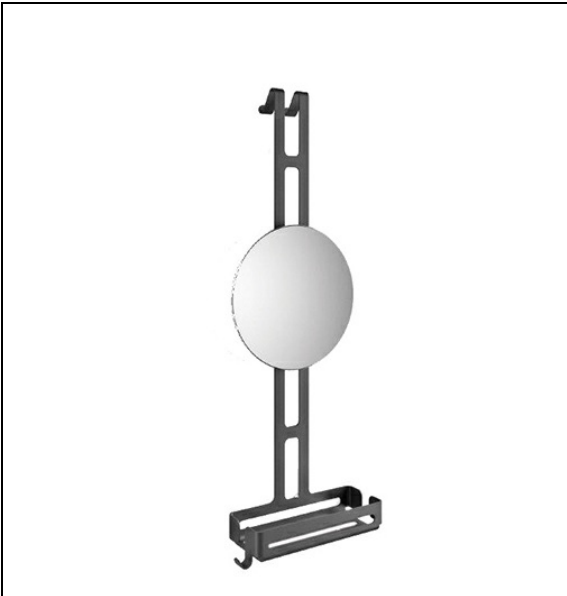

LB50013 : Etagère de douche avec tablette et miroir  
ACCESSOIRES

13 > noir mat

## Caractéristiques

- Pour douche avec miroir de  $\varnothing$  250 mm
- Hauteur 770 mm
- Saillie 156 mm
- Largeur 275 mm
- Garantie 2 ans