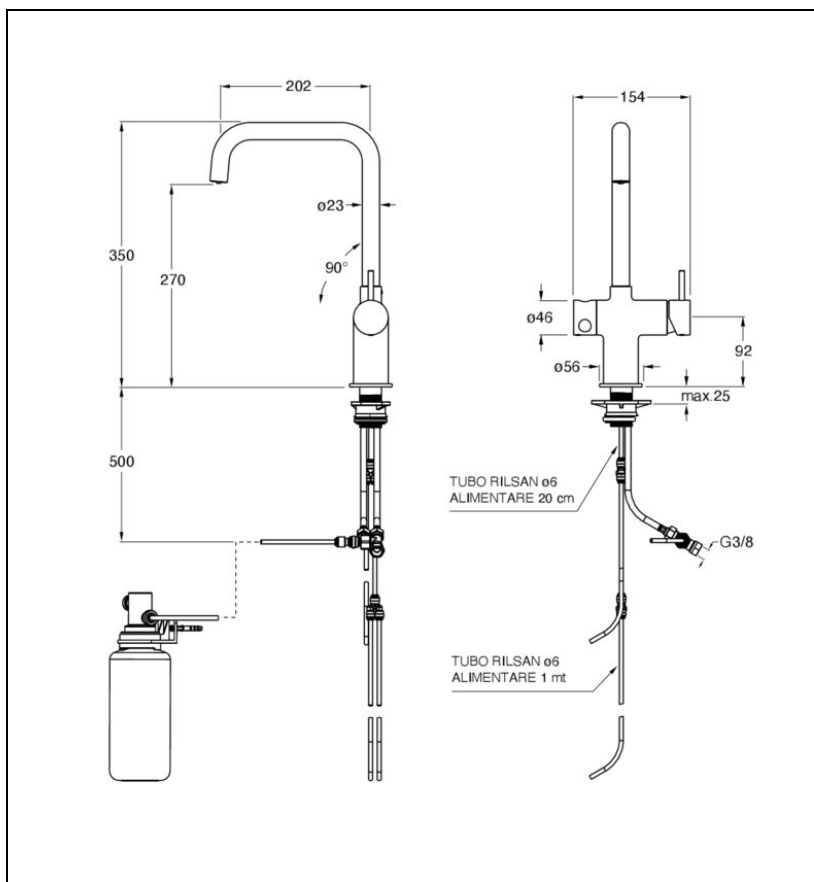

KT46051 : MITIGEUR ÉVIER CHROMÉ AVEC FILTRATION DE L'EAU PAR FILTRE À CHARBON H2O

CRISTINA
RUBINETTERIE
ondyna

51 > chromé

Caractéristiques

- livré COMPLET avec dispositif de filtration
- de l'eau avec filtre à charbon
- bec orientable
- Hauteur 350 mm
- Saillie 202 mm
- Hauteur sous bec 270 mm
- Largeur 202 mm
- Garantie 8 ans