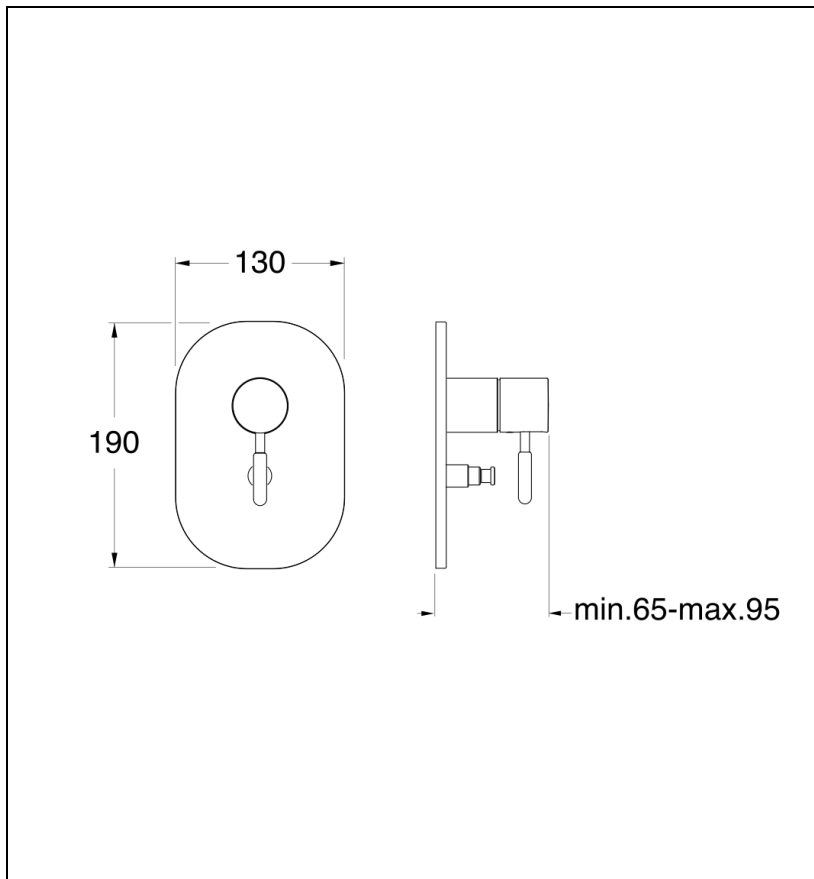

IX68928 : MITIGEUR IX INOX 316 DOUCHE
ENCASTRE 2 SORTIES IX

28 > inox AISI 316 L

Caractéristiques

- Encastré
- Plaque 325 x 95 mm
- Largeur 385 mm
- A installer avec box CS53500
- Garantie 8 ans