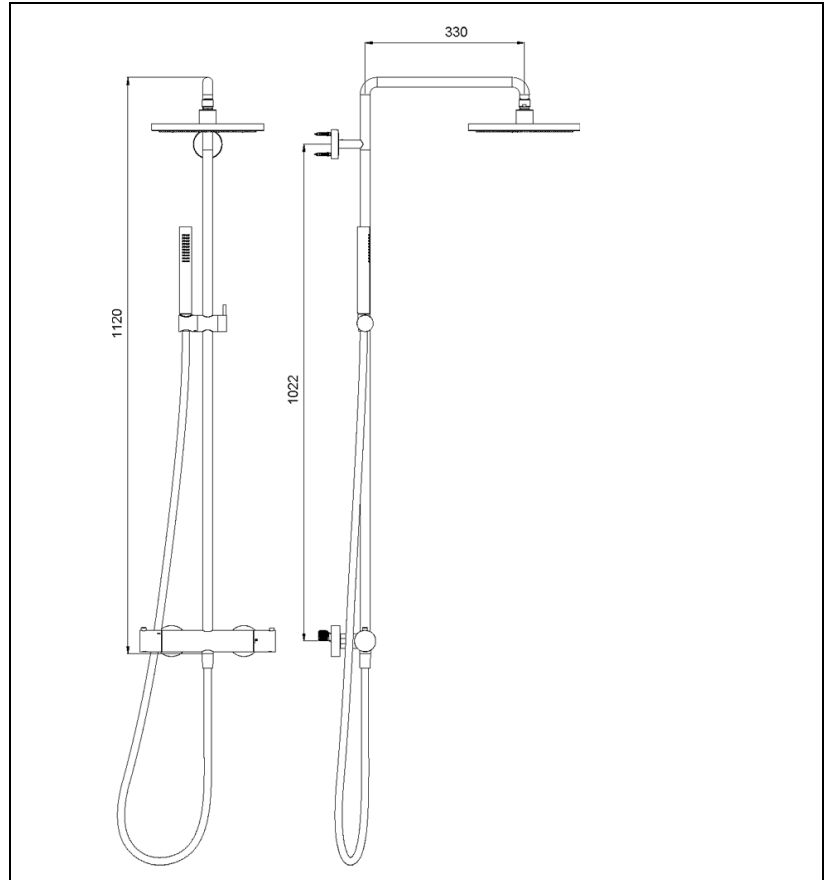

IX40528 : COLONNE DE DOUCHE
THERMOSTATIQUE IX INOX 316 AISI IX

28 > inox AISI 316 L

Caractéristiques

- Colonne de douche thermostatique complète
- Douchette stylo monojet , flexible lisse 150 cm
- Douche de tête 230 mm Ø
- Garantie 2 ans