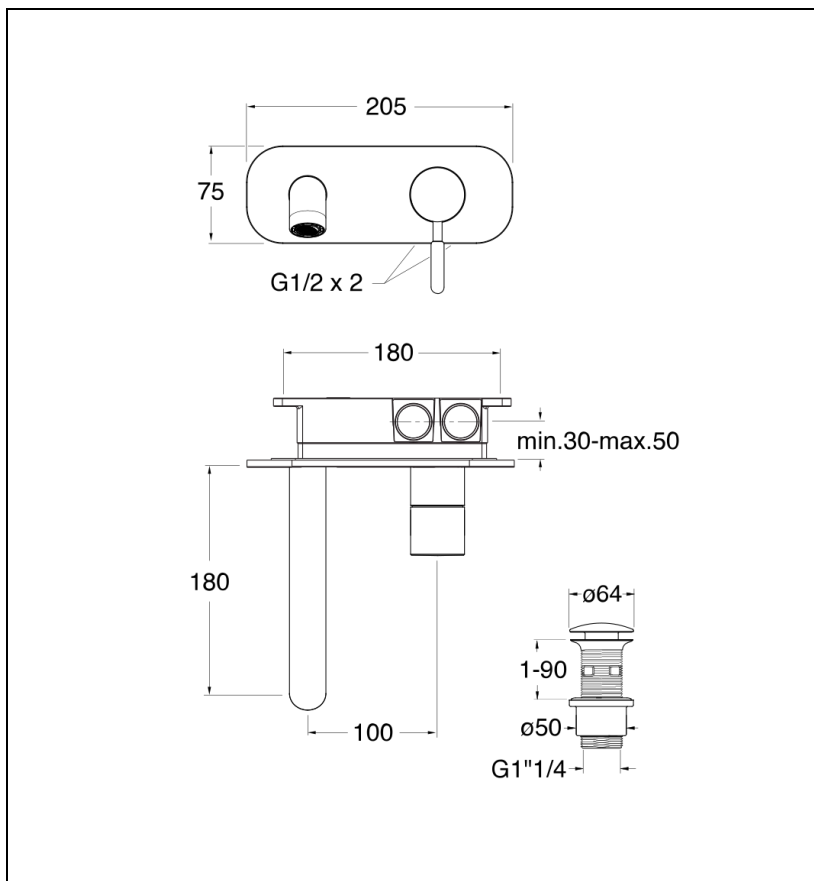

28 > inox AISI 316 L

Caractéristiques

- Rosaces diamètre 64 mm
- Bonde up & down
- Saillie 180 mm
- Garantie 8 ans