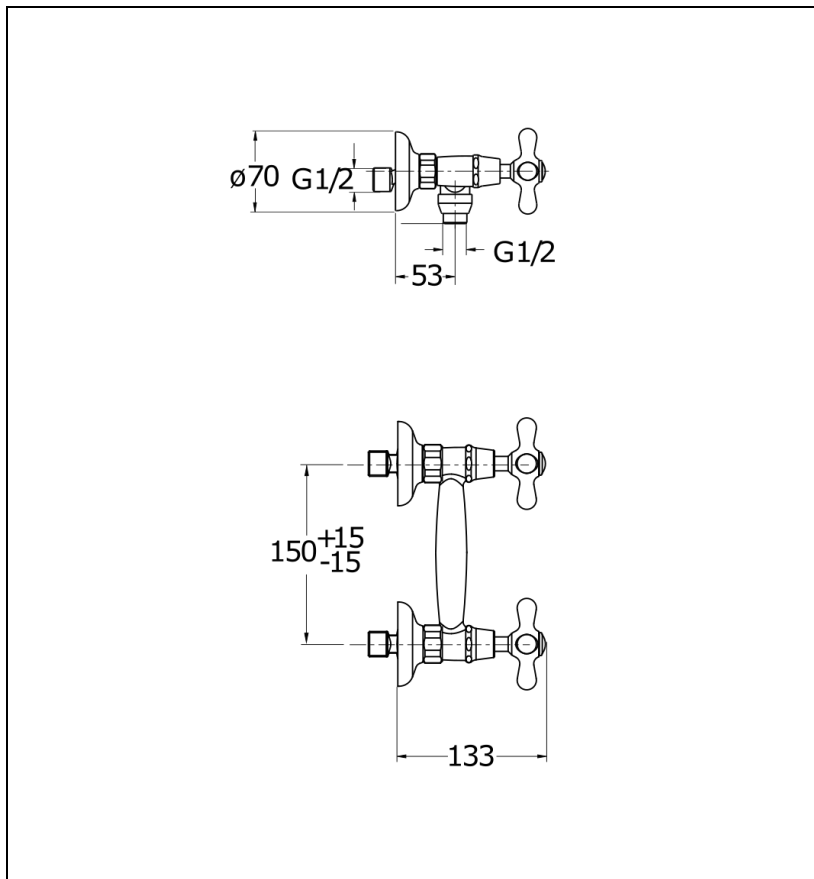

# IM40151 : DOUCHE MÉLANGEUR MURAL IMPERO CHROME IMPERO

CRISTINA  
RUBINETTERIE  
ondyna

51 > chromé

## Caractéristiques

- Entraxe  $150 \pm 15$  mm
- Saillie 133 mm
- Largeur 240 mm
- Garantie 8 ans