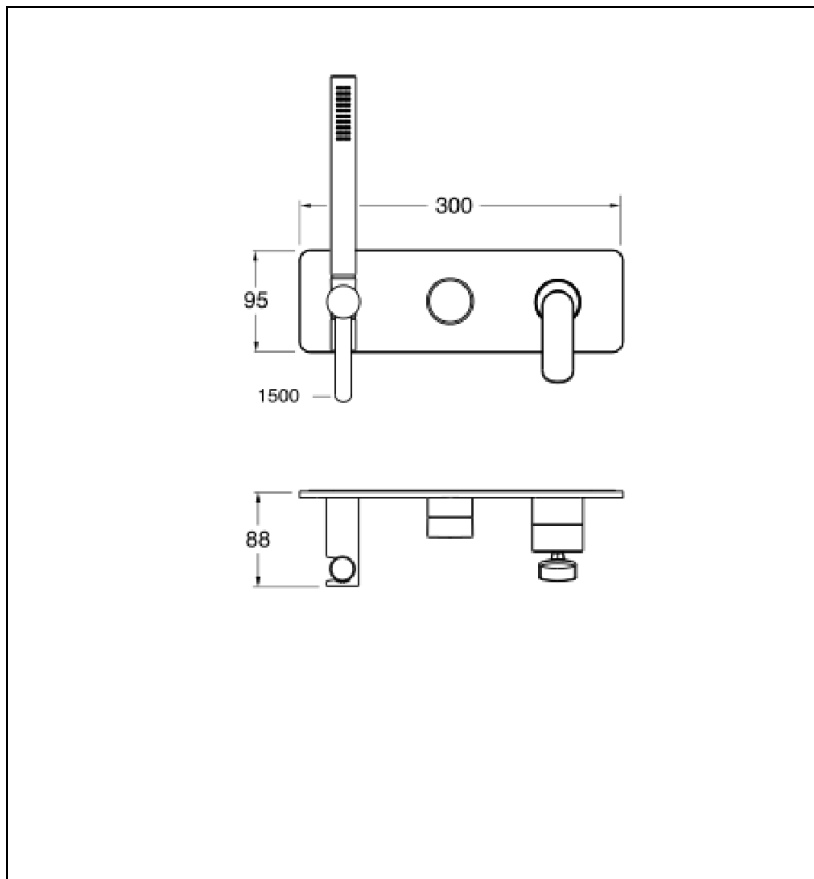

FL60296P : FACADE DOUCHE/BAIN DOUCHE 2 SORTIES OR BROSSÉ FOIL

Caractéristiques

- Livré sans box d'encastrement, avec cartouche inverseur
- Ensemble douchette inclus, plaque laiton 300 x 95 mm
- Saillie 88 mm
- Largeur 385 mm
- Nombre de sorties 2
- A installer avec box CS10000 ou CS10100
- Garantie 8 ans