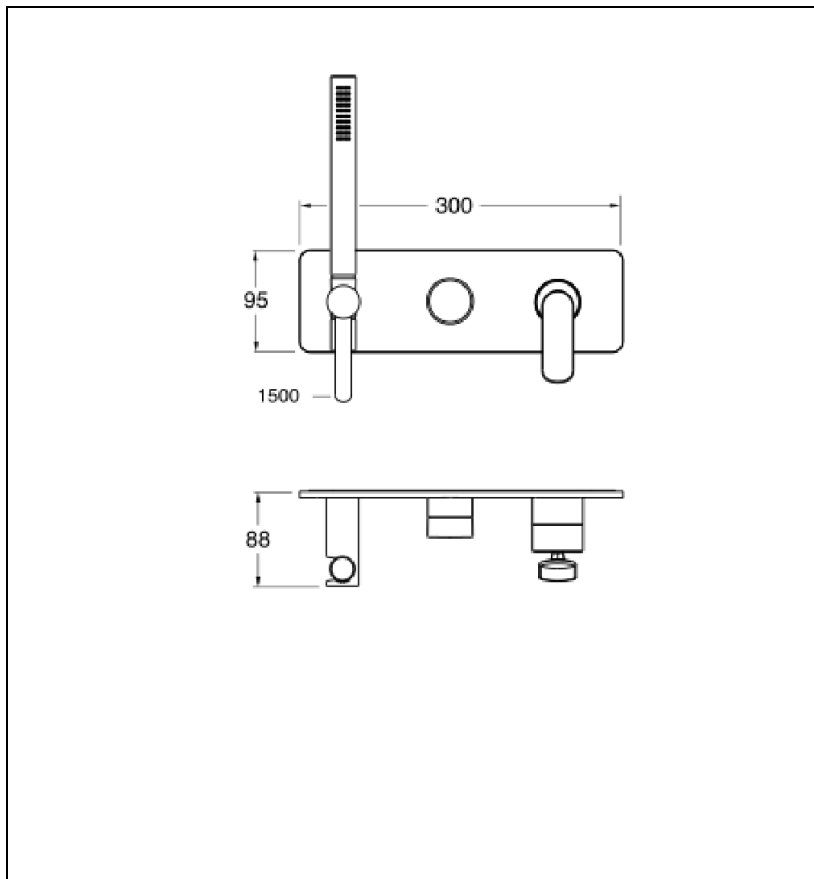

FL60213 : FACADE DOUCHE/BAIN DOUCHE 2 SORTIES BLACKMAT FOIL

Caractéristiques

- Livré sans box d'encastrement, avec cartouche inverseur
- Ensemble douchette inclus, plaque laiton 300 x 95 mm
- Saillie 88 mm
- Largeur 385 mm
- Nombre de sorties 2
- A installer avec box CS10000 ou CS10100
- Garantie 8 ans