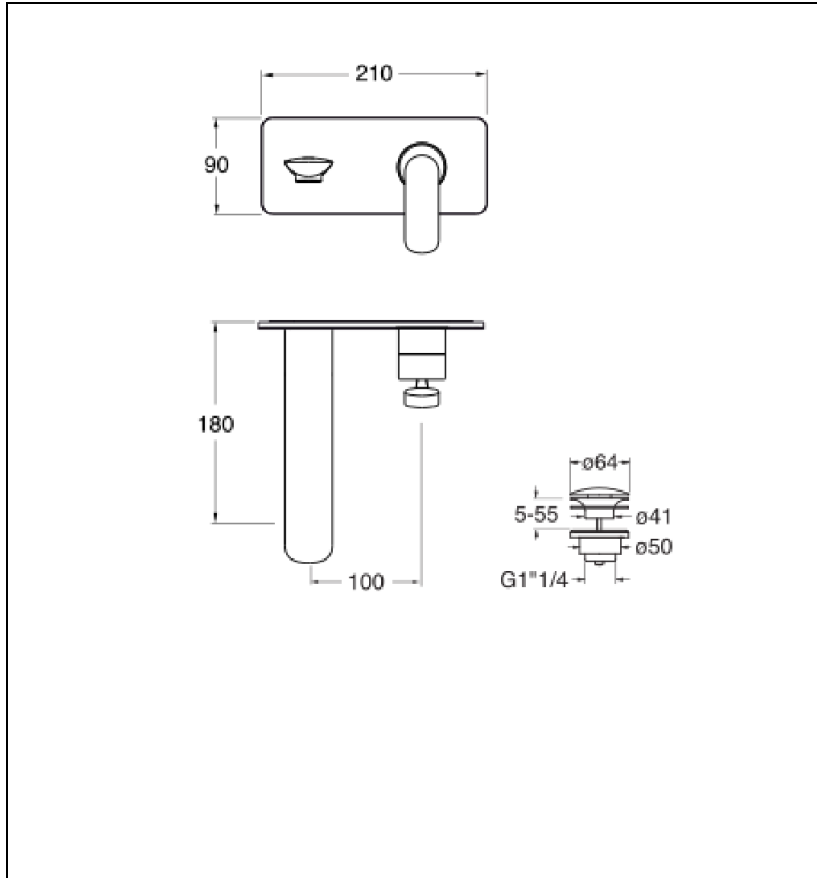

FL25696P : Façade Robinet mitigeur lavabo
encastré avec plaque OR BROSSÉ FOIL

CRISTINA
RUBINETTERIE
ondyna

96P > or brossé PVD

Caractéristiques

- Livré sans box d'encastrement, plaque laiton 210 x 90 mm
- Cartouche Life Time, aérateur anticalcaire, économie d'eau
- Saillie 180 mm
- Largeur 385 mm
- Vidage bonde Up&Down® laiton
- A installer avec box CS20000 ou CS20100
- Garantie 8 ans