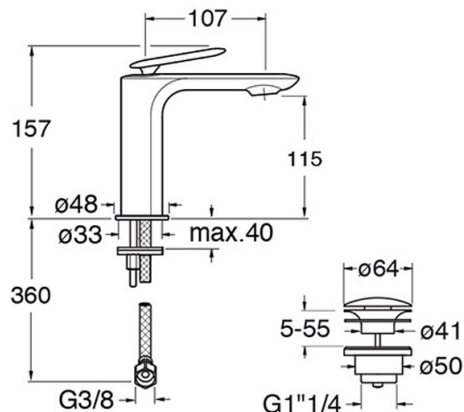

FL22034P : Robinet mitigeur lavabo regular avec vidage Up&Down® OR ROSE BROSSÉ FOIL

CRISTINA  
RUBINETTERIE  
ondyna

## Caractéristiques

- Monotrou, rosace  $\varnothing$  48 mm
- Flexibles inox anti-torsion pour installation facilitée
- Saillie 107 mm
- Hauteur sous bec 115 mm
- Largeur 398 mm
- Vidage Bonde Up&Down®laiton
- Garantie 8 ans