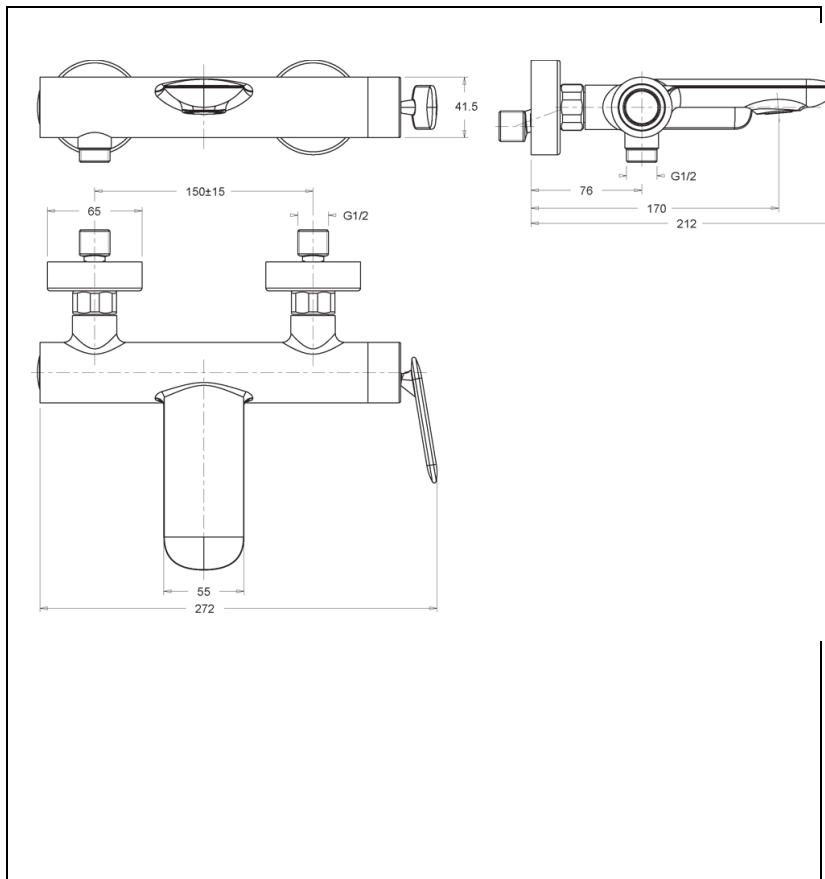

FL10775 : MITIGEUR BAIN DOUCHE MURAL CHROMÉ NOIR BROSSÉ FOIL

CRISTINA
RUBINETTERIE
ondyna

Caractéristiques

- Inverseur automatique
- Largeur 385 mm
- A installer avec box CS10000 ou CS10100
- Garantie 8 ans