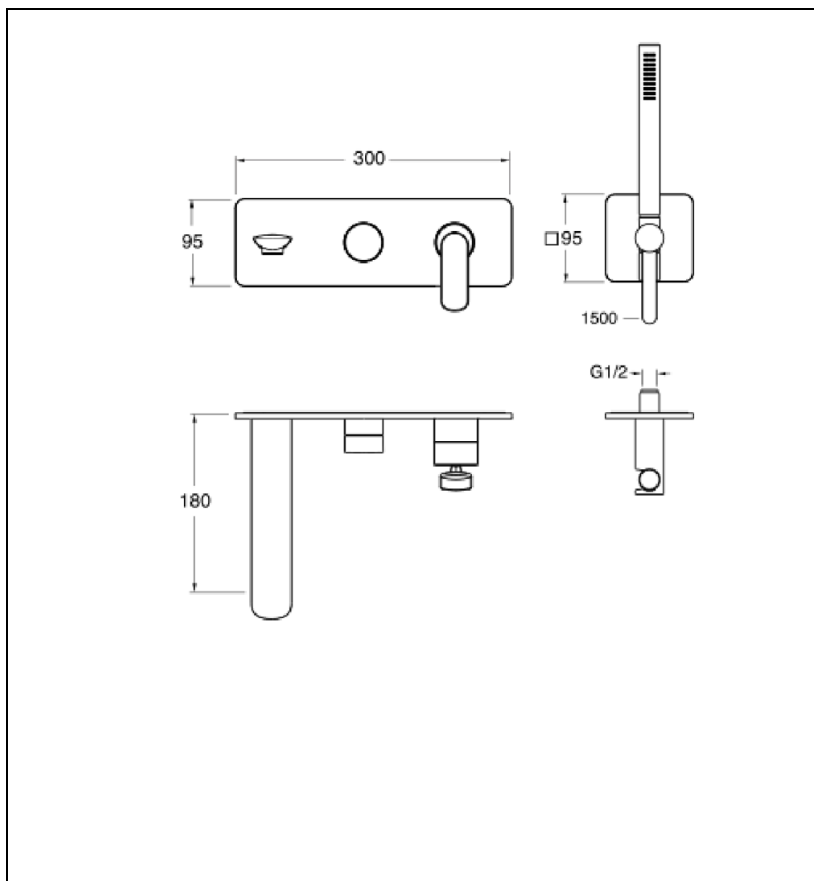

FL10277 : FACADE ENCASTRÉE BAIN DOUCHE 2 SORTIES MÉTAL BROSSÉ FOIL

CRISTINA
RUBINETTERIE

ondyna

Caractéristiques

- Livré sans box d'encastrement, avec cartouche inverseur
- Plaque laiton 300 x 95 mm, ensemble douchette inclus
- Saillie 180 mm
- Largeur 385 mm
- Nombre de sorties 2
- A installer avec box CS10000 ou CS10100
- Garantie 8 ans