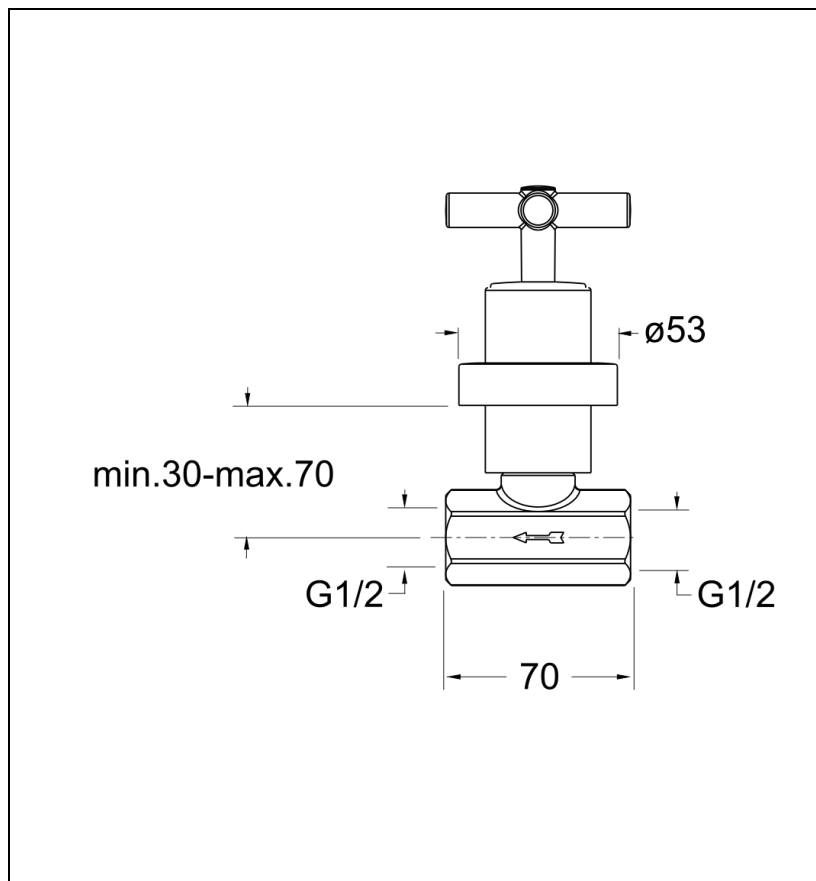

EV61813 : ROBINET D'ARRET EXECUTIVE
ENCASTRE 1/2" NOIR EXECUTIVE

CRISTINA
RUBINETTERIE
ondyna

13 > noir mat

Caractéristiques

- UNIQUEMENT MURAL
- Saillie 70 mm
- Garantie 2 ans