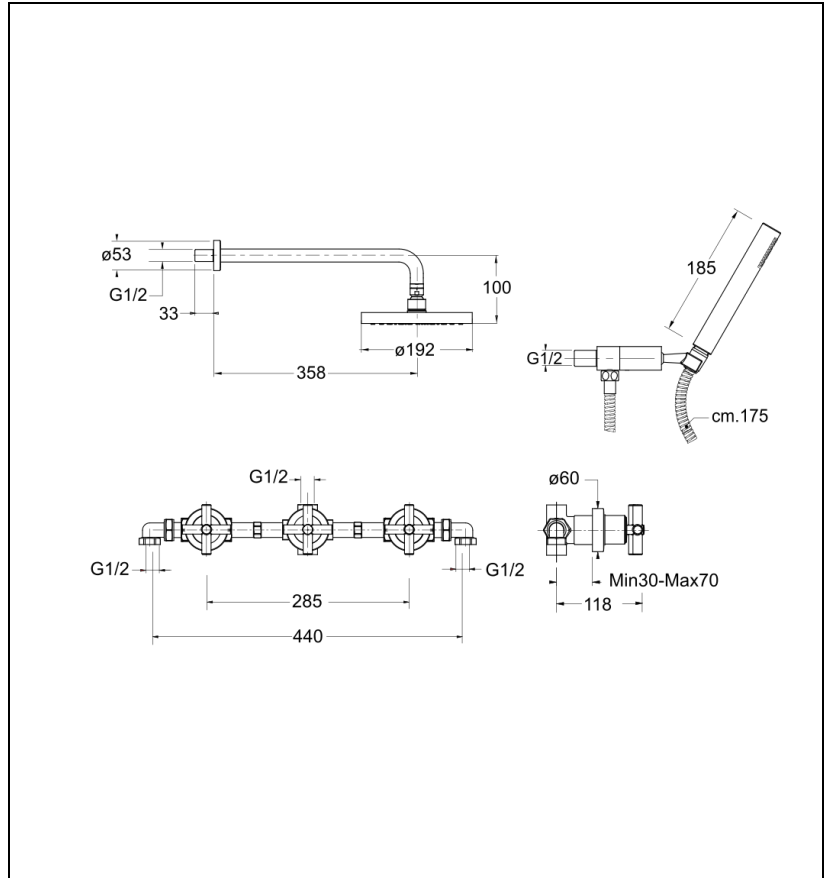

## Caractéristiques

- Mélangeur 2 sorties; Aérateur anticalcaire
- Bras 350 mm
- Pomme de douche anticalcaire Ø 192 mm
- Garantie 2 ans