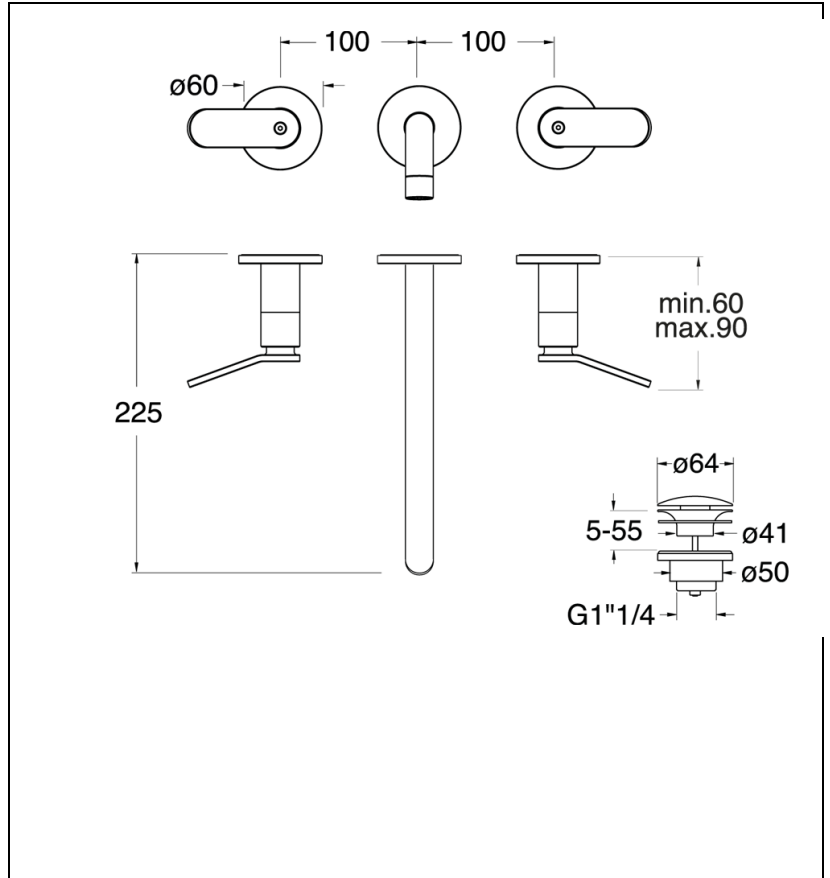

ES24351 : Mélangeur lavabo 3 trous EAST SIDE

CRISTINA
RUBINETTERIE

ondyna

51 > chromé

Caractéristiques

- Mélangeur de lavabo 3 trous
- Avec vidage Up&Down® 1"1/4
- Saillie 225 mm
- Largeur 240 mm
- A installer avec box CS23300
- Garantie 8 ans