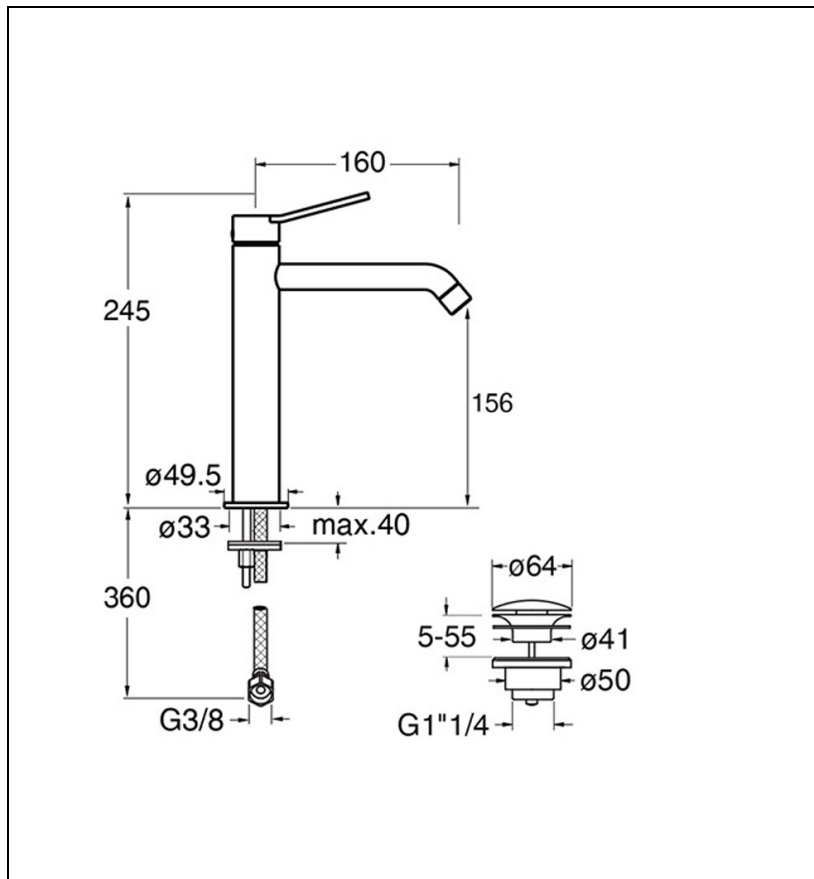

ES22713 : Robinet mitigeur lavabo haut blackmat
EAST SIDE

CRISTINA
RUBINETTERIE
ondyna

13 > noir mat

Caractéristiques

- Poignée laiton moletée style industriel
- Flexibles anti-torsion
- Aérateur anticalcaire économie d'eau 6l/min
- Hauteur 245 mm
- Saillie 160 mm
- Hauteur sous bec 156 mm
- Vidage Bonde Up&Down@laiton
- Garantie 8 ans