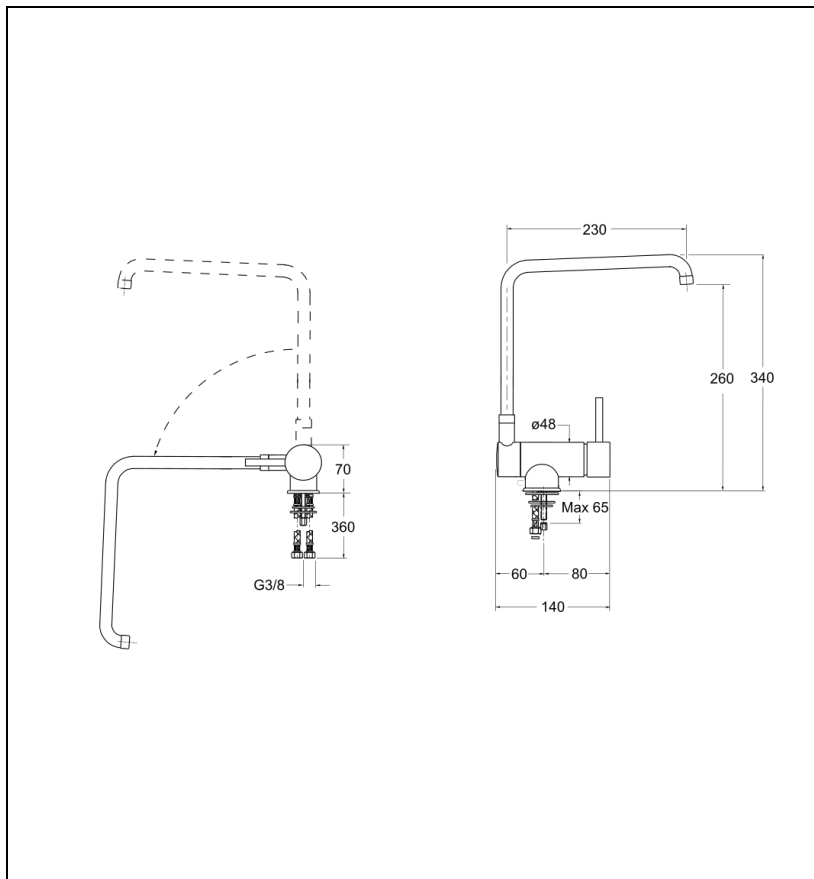

51 > chromé

Caractéristiques

- Bec orientable
- Passage sous fenêtre 70 mm
- Cartouche Life Time, aérateur anticalcaire, flexibles anti-torsion
- Hauteur 340 mm
- Saillie 230 mm
- Hauteur sous bec 260 mm
- Largeur 390 mm
- Garantie 8 ans