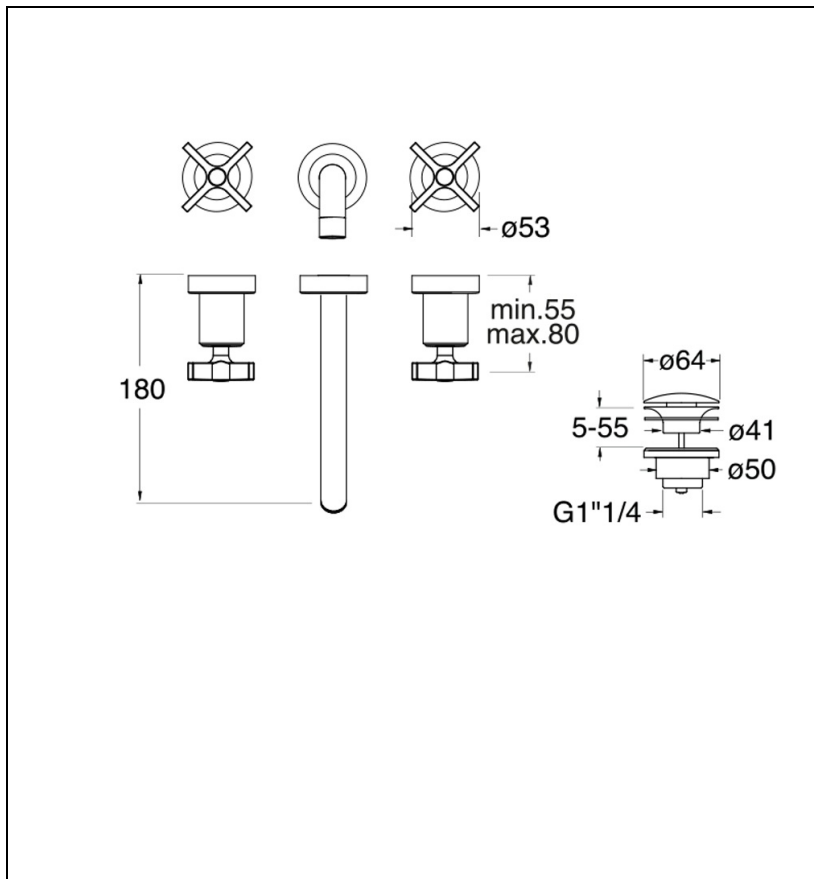

## CR24213 : Mélangeur lavabo mural 3 trous CROSS ROAD

CRISTINA  
RUBINETTERIE  
ondyna

## Caractéristiques

- Mélangeur lavabo encastré
- Avec vidage Up&Down®
- Saillie 180 mm
- Largeur 240 mm
- A installer avec box CS23300
- Garantie 8 ans