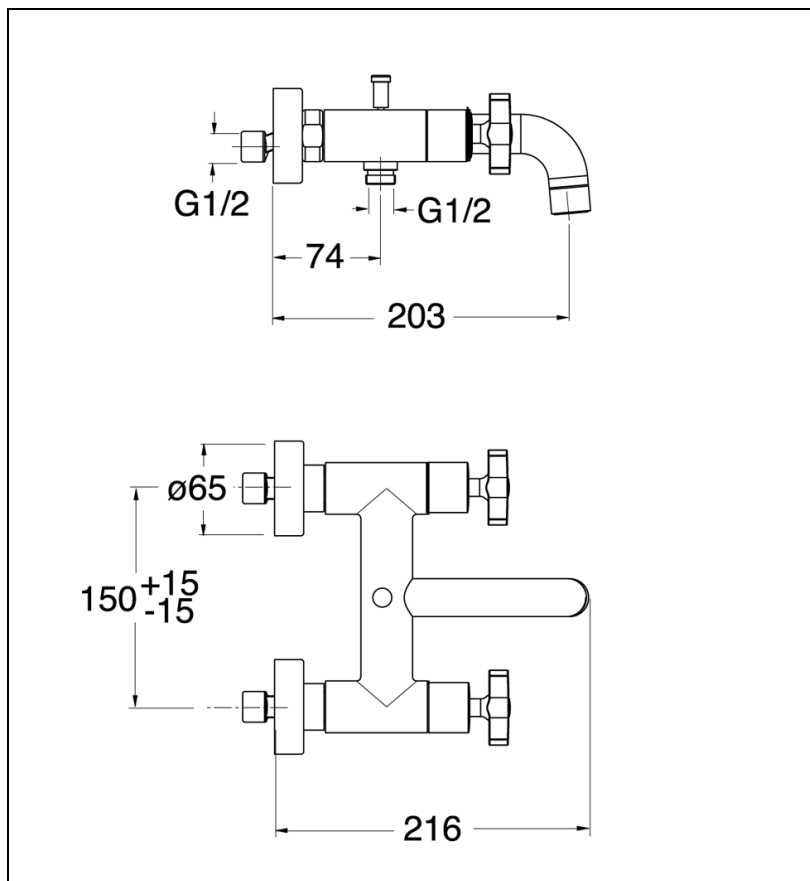

13 > noir mat

Caractéristiques

- Mélangeur bain douche
- Largeur 240 mm
- Garantie 8 ans