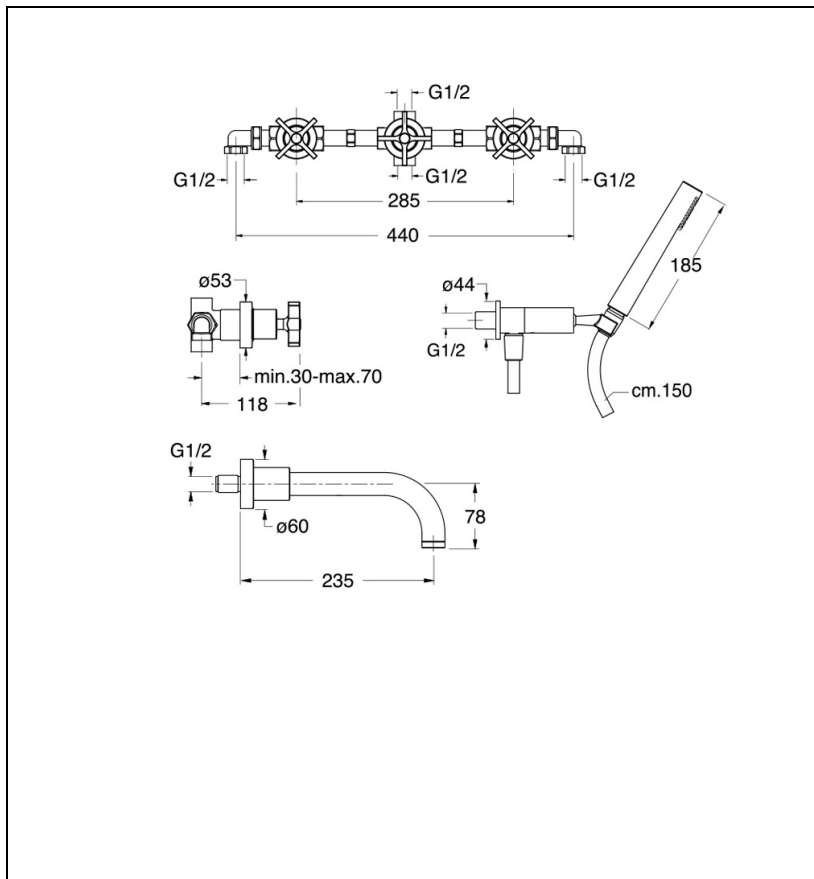

CR11113 : Mélangeur bain douche encastré COMPLET CROSS ROAD

CRISTINA
RUBINETTERIE
ondyna

13 > noir mat

Caractéristiques

- Mélangeur bain/douche encastré complet avec bec de remplissage
- Avec flexible "Long Life" et douchette anticalcaire
- Saillie 235 mm
- Largeur 380 mm
- Nombre de sorties 2
- Garantie 8 ans