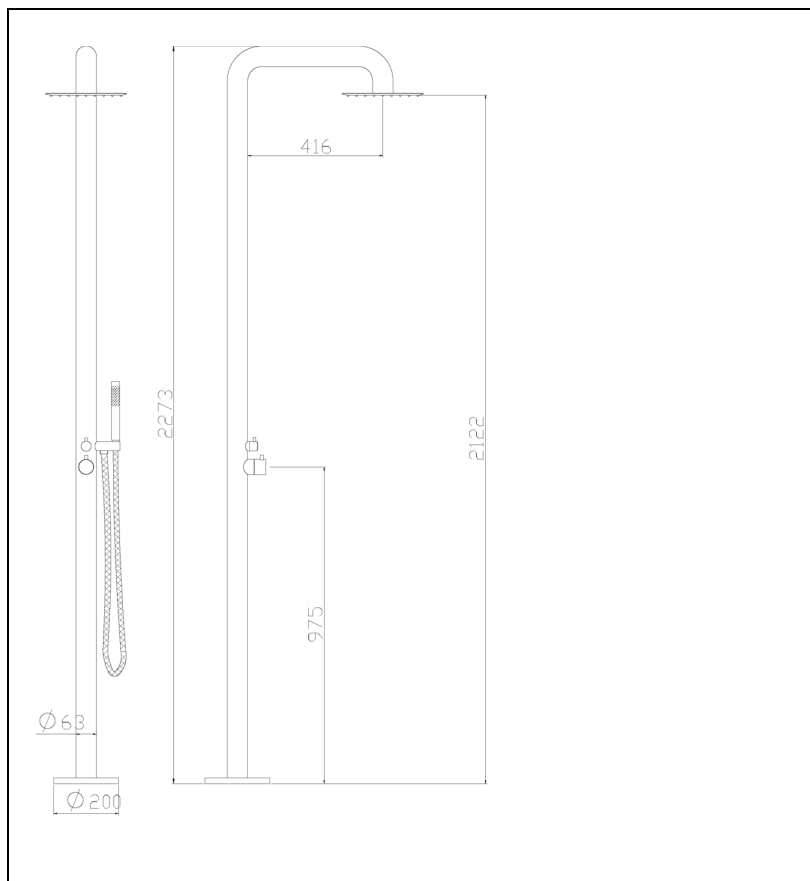

CLAI105128 : COLONNE DE DOUCHE PISCINE INOX COLONNE PISCINE

28 > inox AISI 316 L

Caractéristiques

- colonne de douche mitigeur complète 100% inox 316,
- pomme de douche $\varnothing 250$ mm (9l/min), douchette monojet,
- tube $\varnothing 63$ mm, flexible lisse 150 cm, alimentation par le sol
- Hauteur 2 273 mm
- Largeur 590 mm
- Garantie 2 ans