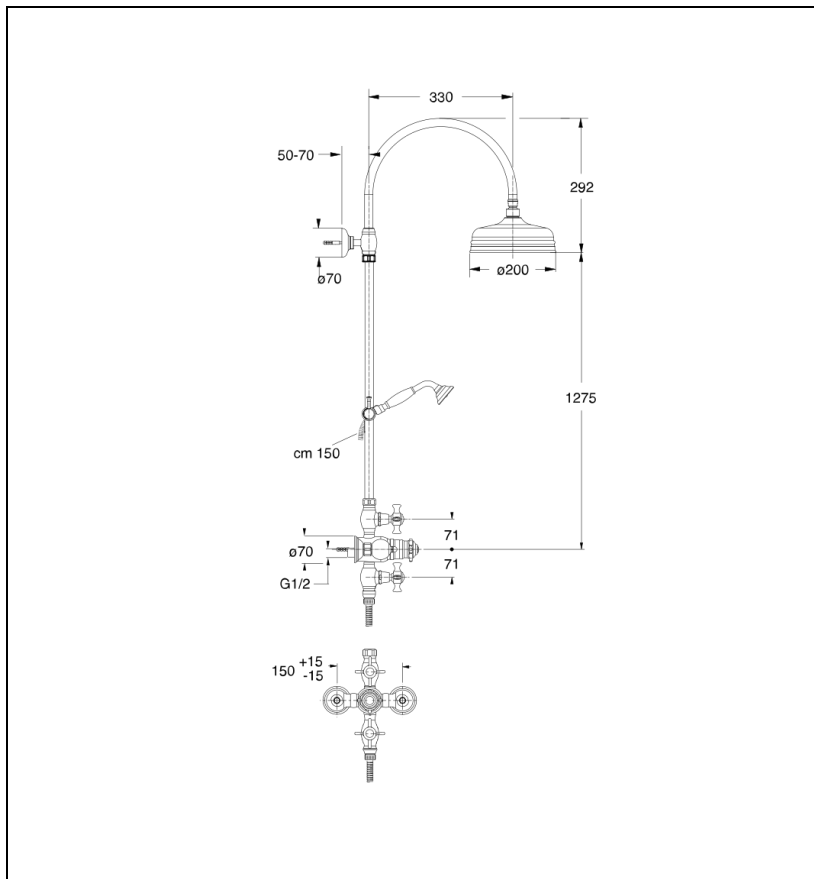

CH72346 : Colonne CHAMBORD

CRISTINA  
RUBINETTERIE

ondyna

46 > or rose

## Caractéristiques

- Avec robinetterie, tube recoupable, Flexible, douchette, crochet
- Pomme de douche Ø 200 mm anticalcaire
- JUSQU'A EPUISEMENT DU STOCK
- Garantie 8 ans

ondyna.fr

7 ZAC de la Donnière - 69970 Marennes - France - Téléphone : +33 (0)4 72 78 85 10 - fax : +33 (0)0 72 78 85 11 - commandes@ondyna.fr