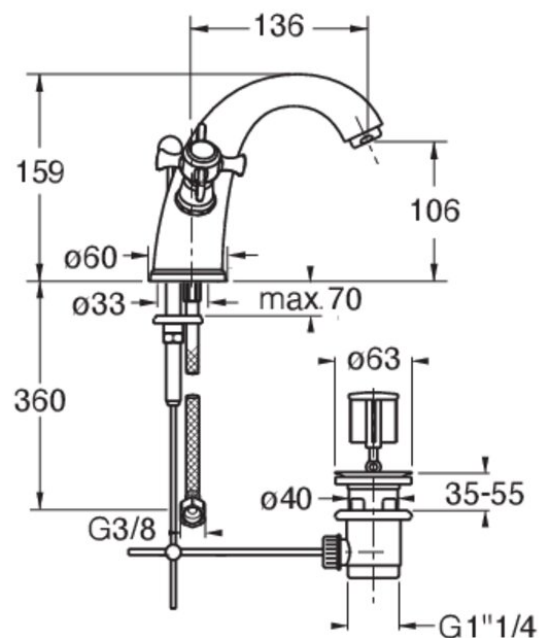

CH21293 : ROBINETTERIE LAVABO CHAMBORD
LARGE VIEUX BRONZE MAT+ VIDAGE
CHAMBORD

CRISTINA
RUBINETTERIE
ondyna

Caractéristiques

- aérateur anticalcaire économie d'eau 5l/min
- flexibles inox anti-torsion pour installation facilitée
- Hauteur 159 mm
- Saillie 136 mm
- Hauteur sous bec 106 mm
- Largeur 380 mm
- Garantie 8 ans