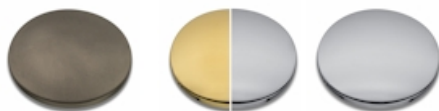

CA24177 : Porte-peignoir MUSEO

CRISTINA  
RUBINETTERIE

ondyna

77 > métal brossé

## Caractéristiques

- Saillie 90 mm
- Garantie 2 ans