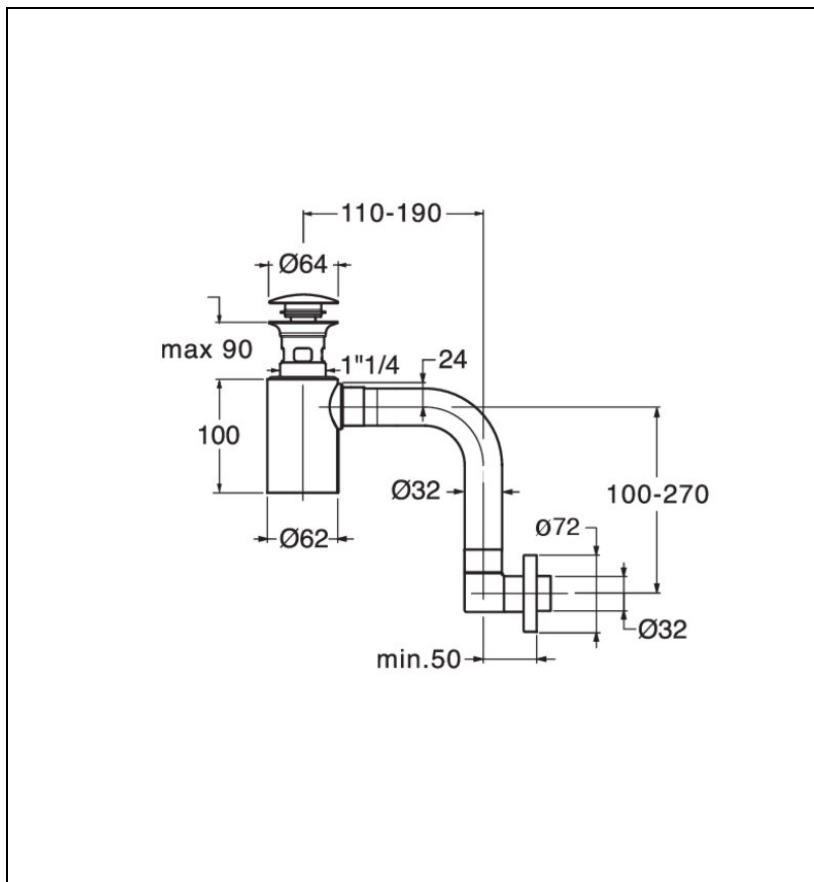

BUS33377 : SIPHON LAVABO GAIN DE PLACE  
BONDE U&D AVEC TROP PLEIN METAL BROSSE  
VIDAGE

CRISTINA  
RUBINETTERIE  
ondyna

77 > métal brossé

## Caractéristiques

- 100% laiton, distance bonde/mur maxi 300 mm
- pour vasques avec trop-plein
- Garantie 99 ans