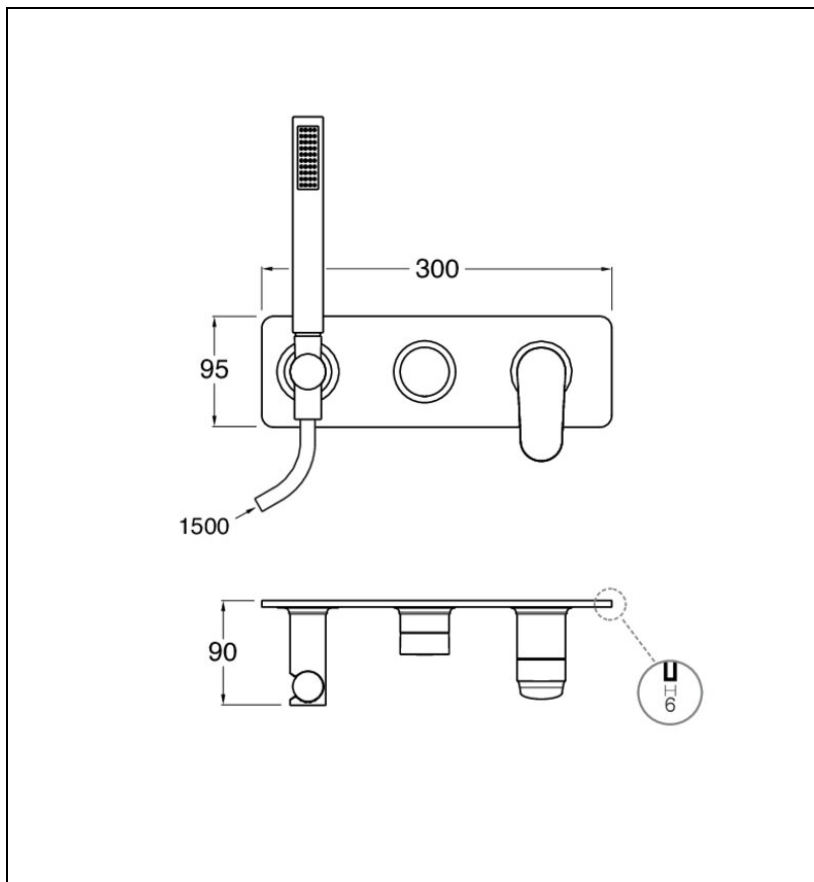

BT60251 : FACADE ROBINETTERIE ENCASTRÉE
DOUCHE/BAIN DOUCHE 2 SORTIES CHROME
BOTTE

CRISTINA
RUBINETTERIE
ondyna

51 > chromé

Caractéristiques

- Livré sans mécanisme, plaque laiton 300 x 95 mm
- flexible lisse 150 cm, douchette monojet 9l/min
- Nombre de sorties 2
- A installer avec box CS10000
- Garantie 8 ans