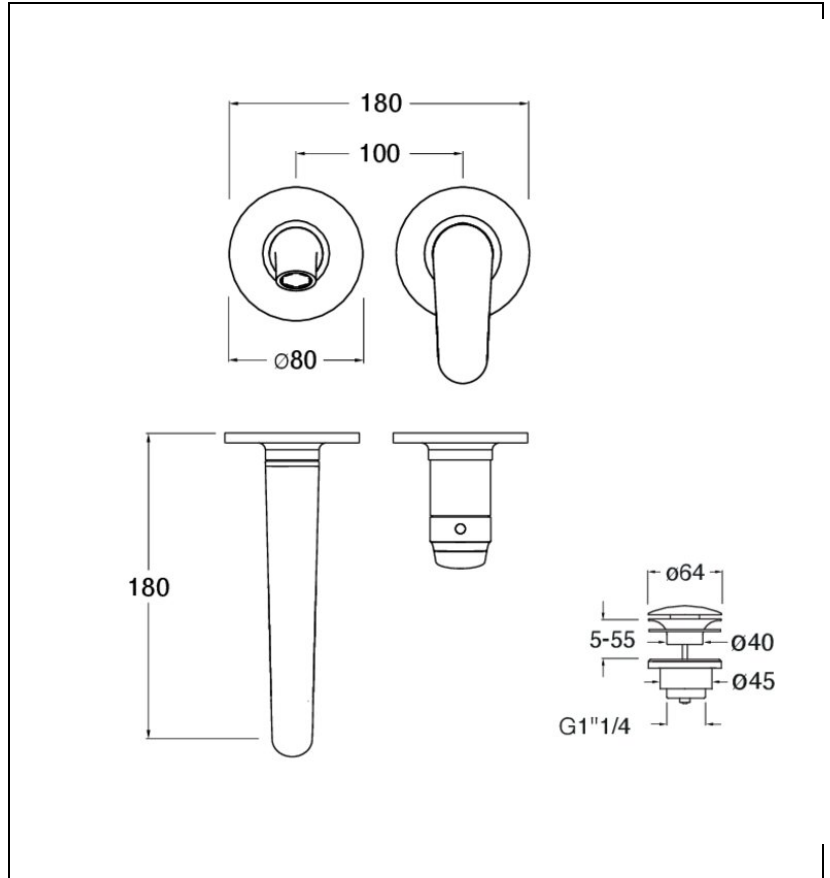

# BT25751 : ROBINET LAVABO MITIGEUR MURAL CHROME BOTTE

CRISTINA  
RUBINETTERIE  
ondyna

51 > chromé

## Caractéristiques

- Livré sans mécanisme, rosaces  $\varnothing$  80 mm
- aérateur anticalcaire économie d'eau
- Saillie 180 mm
- Vidage bonde Up&Down® laiton
- A installer avec box CS20000
- Garantie 8 ans