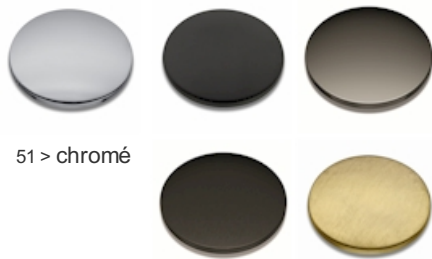

# BT25751 : ROBINET LAVABO MITIGEUR MURAL CHROME BOTTE

CRISTINA  
RUBINETTERIE  
ondyna

51 > chromé