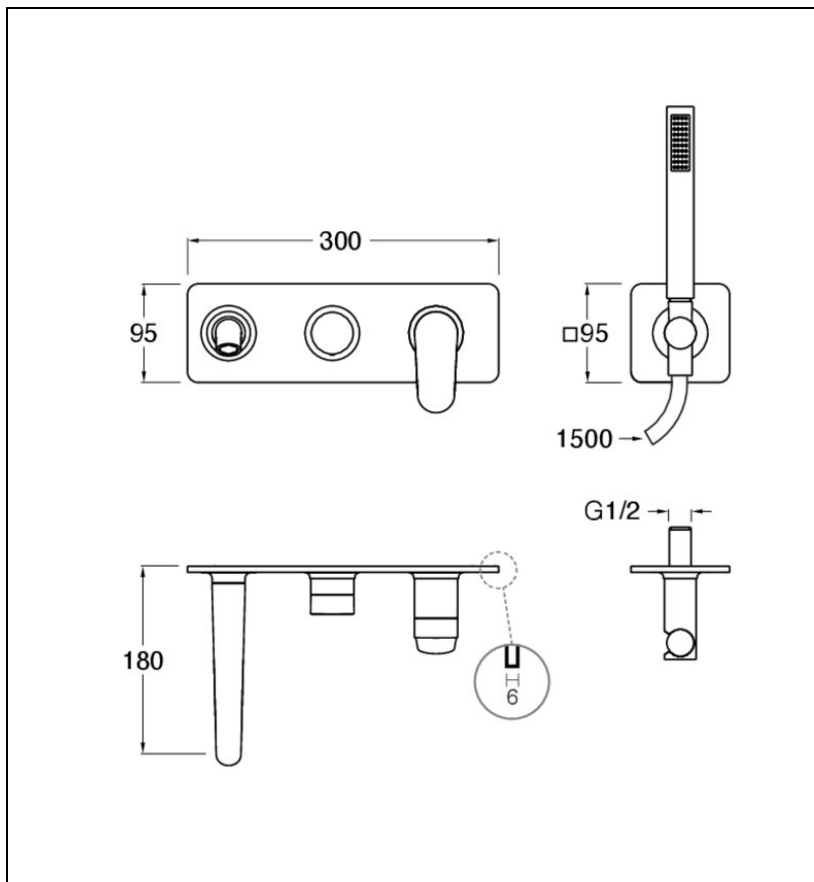

BT10255P : FACADE ROBINETTERIE ENCASTRÉE
BAIN DOUCHE 2 SORTIES INFINITY BLACK
BOTTE

CRISTINA
RUBINETTERIE
ondyna

55P > infinity black PVD

Caractéristiques

- Livré sans mécanisme, plaque laiton 300 x 95 mm
- ensemble applique prise d'eau, flexible 150 cm et douchette inclus
- inverseur automatique
- Saillie 180 mm
- Nombre de sorties 2
- A installer avec box CS10000
- Garantie 8 ans