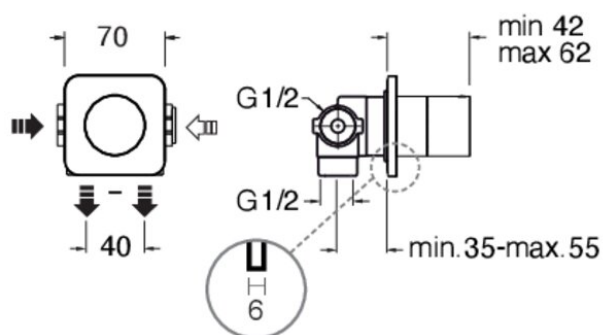

BA68396P : FACADE INVERSEUR BLADE
ENCASTRE COMPLET 2 SORTIES OR BROSSE
BLADE

96P > or brossé PVD

Caractéristiques

- livré COMPLET avec collecteur, plaque ronde en métal
- inverseur 2 sorties,
- Largeur 70 mm
- Nombre de sorties 2
- Garantie 8 ans