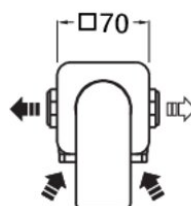

BA63813 : FACADE MITIGEUR DOUCHE BLADE
ENCASTRE COMPLET BLACKMAT BLADE

CRISTINA
RUBINETTERIE
ondyna

13 > noir mat

Caractéristiques

- livré COMPLET avec collecteur, plaque ronde en métal
- Nombre de sorties 1
- Garantie 8 ans