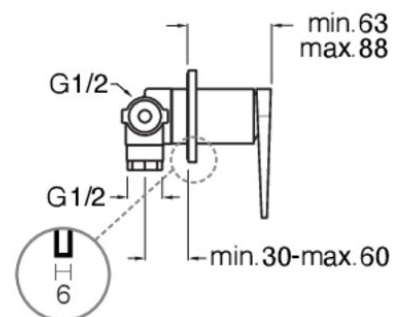

BA63813 : FACADE MITIGEUR DOUCHE BLADE
ENCASTRE COMPLET BLACKMAT BLADE

CRISTINA
RUBINETTERIE
ondyna

13 > noir mat

Caractéristiques

- livré COMPLET avec collecteur, plaque ronde en métal
- Nombre de sorties 1
- Garantie 8 ans