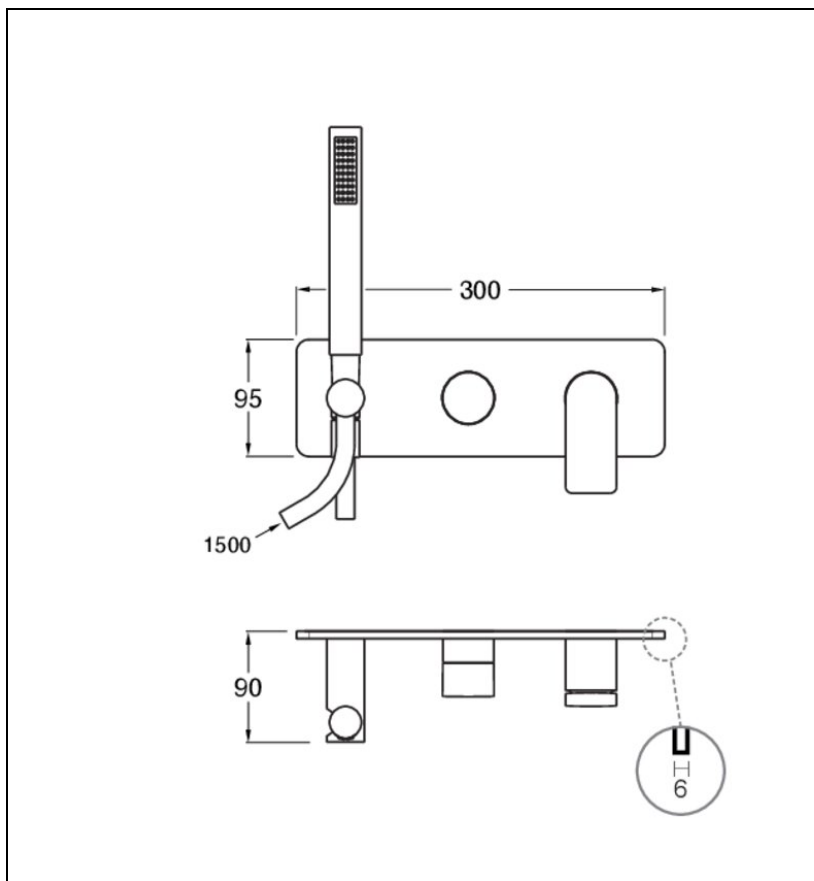

BA60234P : FACADE MITIGEUR DOUCHE/BAIN
DOUCHE 2 SORTIES OR ROSE BROSSE BLADE

CRISTINA
RUBINETTERIE
ondyna

34P > or rose brossé PVD

Caractéristiques

- sans mécanisme, plaque laiton
- flexible lisse 150 cm, ensemble douchette, 9l/min
- Nombre de sorties 2
- A installer avec box CS10000 ou CS10100
- Garantie 8 ans