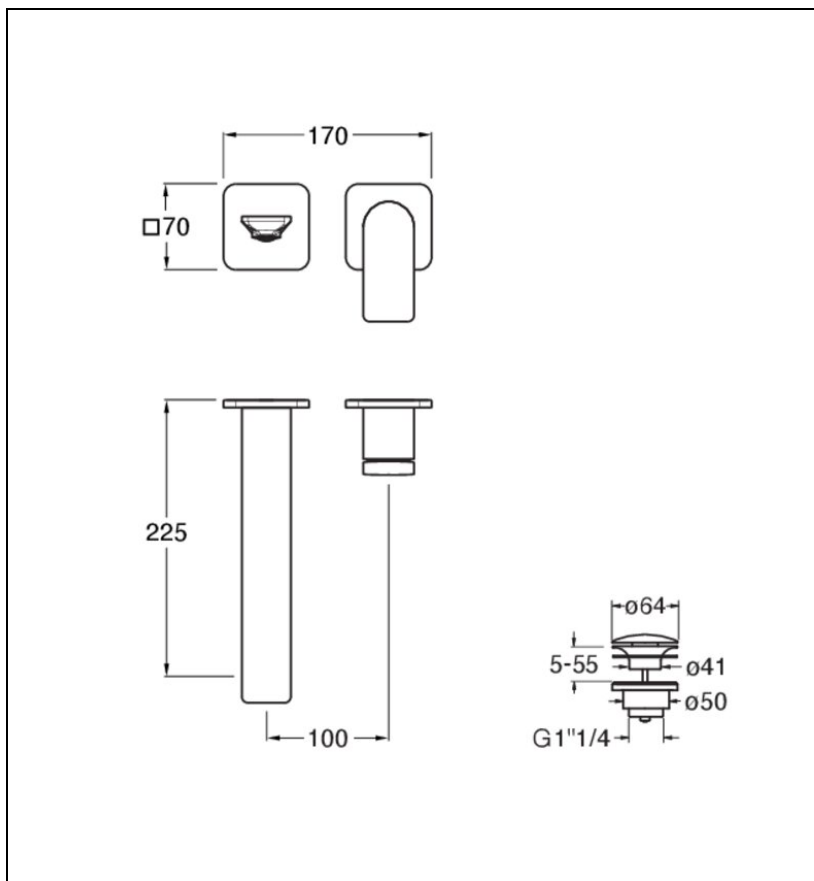

## BA25913 : FAÇADE MITIGEUR LAVABO ENCASTRÉ BLACKMAT BLADE

CRISTINA  
RUBINETTERIE  
ondyna

13 > noir mat

## Caractéristiques

- sans mécanisme, rosaces 70 x 70 mm
- aérateur anticalcaire économie d'eau 5l/min
- Hauteur 70 mm
- Saillie 225 mm
- Largeur 290 mm
- Vidage bonde up&down laiton
- A installer avec box CS20000 ou CS20100
- Garantie 8 ans