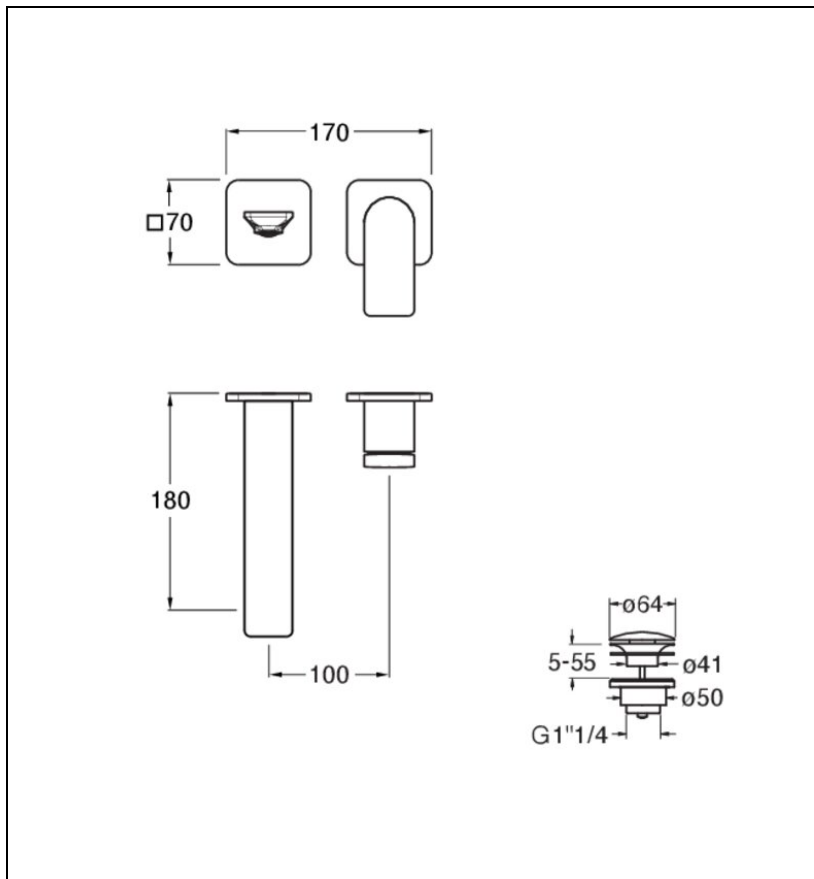

## BA25751 : FACADE LAVABO ENCASTRÉ REGULAR 2 TROUS CHROME BLADE

CRISTINA  
RUBINETTERIE  
ondyna

51 > chromé

## Caractéristiques

- sans mécanisme, rosaces 70 x 70 mm
- aérateur anticalcaire économie d'eau 5l/min
- Hauteur 70 mm
- Saillie 180 mm
- Largeur 240 mm
- Vidage bonde up&down laiton
- A installer avec box CS20000 ou CS20100
- Garantie 8 ans