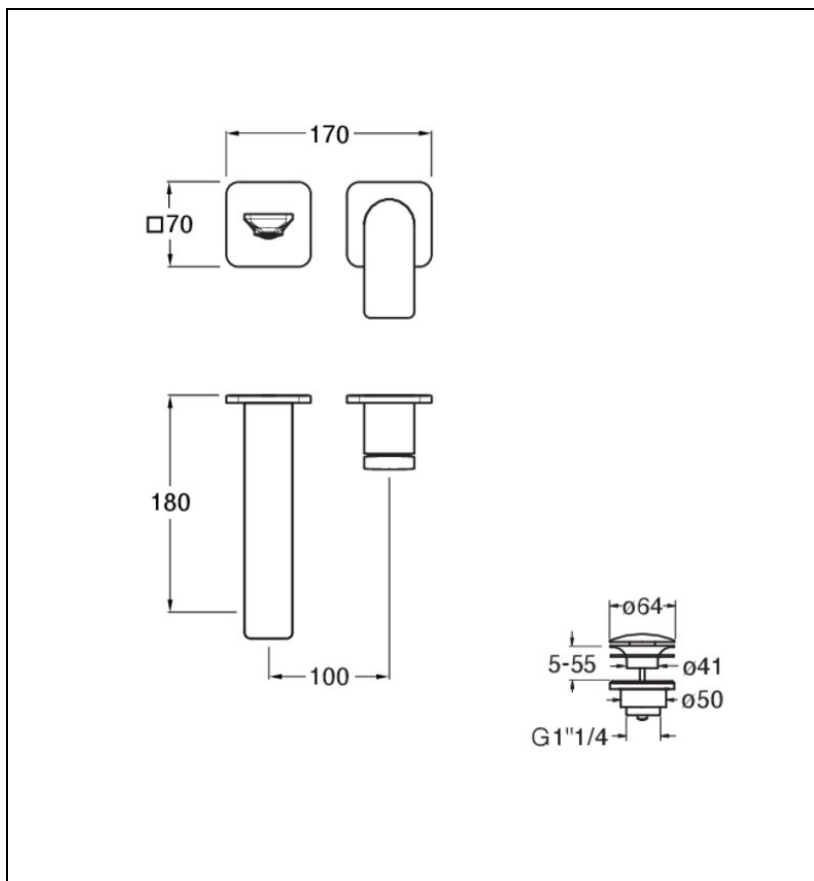

BA25734P : FACADE LAVABO ENCASTRÉ  
REGULAR 2 TROUS OR ROSE BROSSÉ BLADE

34P > or rose brossé PVD

## Caractéristiques

- sans mécanisme, rosaces 70 x 70 mm
- aérateur anticalcaire économie d'eau 5l/min
- Hauteur 70 mm
- Saillie 180 mm
- Largeur 240 mm
- Vidage bonde up&down laiton
- A installer avec box CS20000 ou CS20100
- Garantie 8 ans