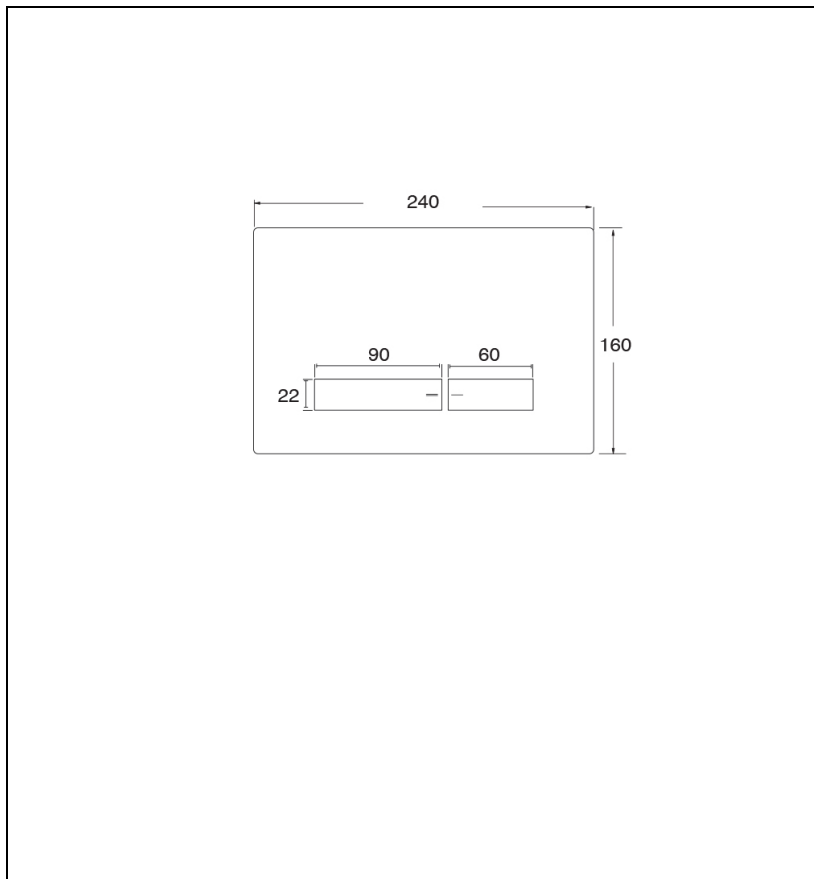

AC10051 : PLAQUE POUR WC SUSPENDU
CHROME PLAQUE WC

Caractéristiques

- Plaque de commande double bouton poussoir pour réservoir WC
- Hauteur 160 mm
- Largeur 240 mm
- Garantie 8 ans